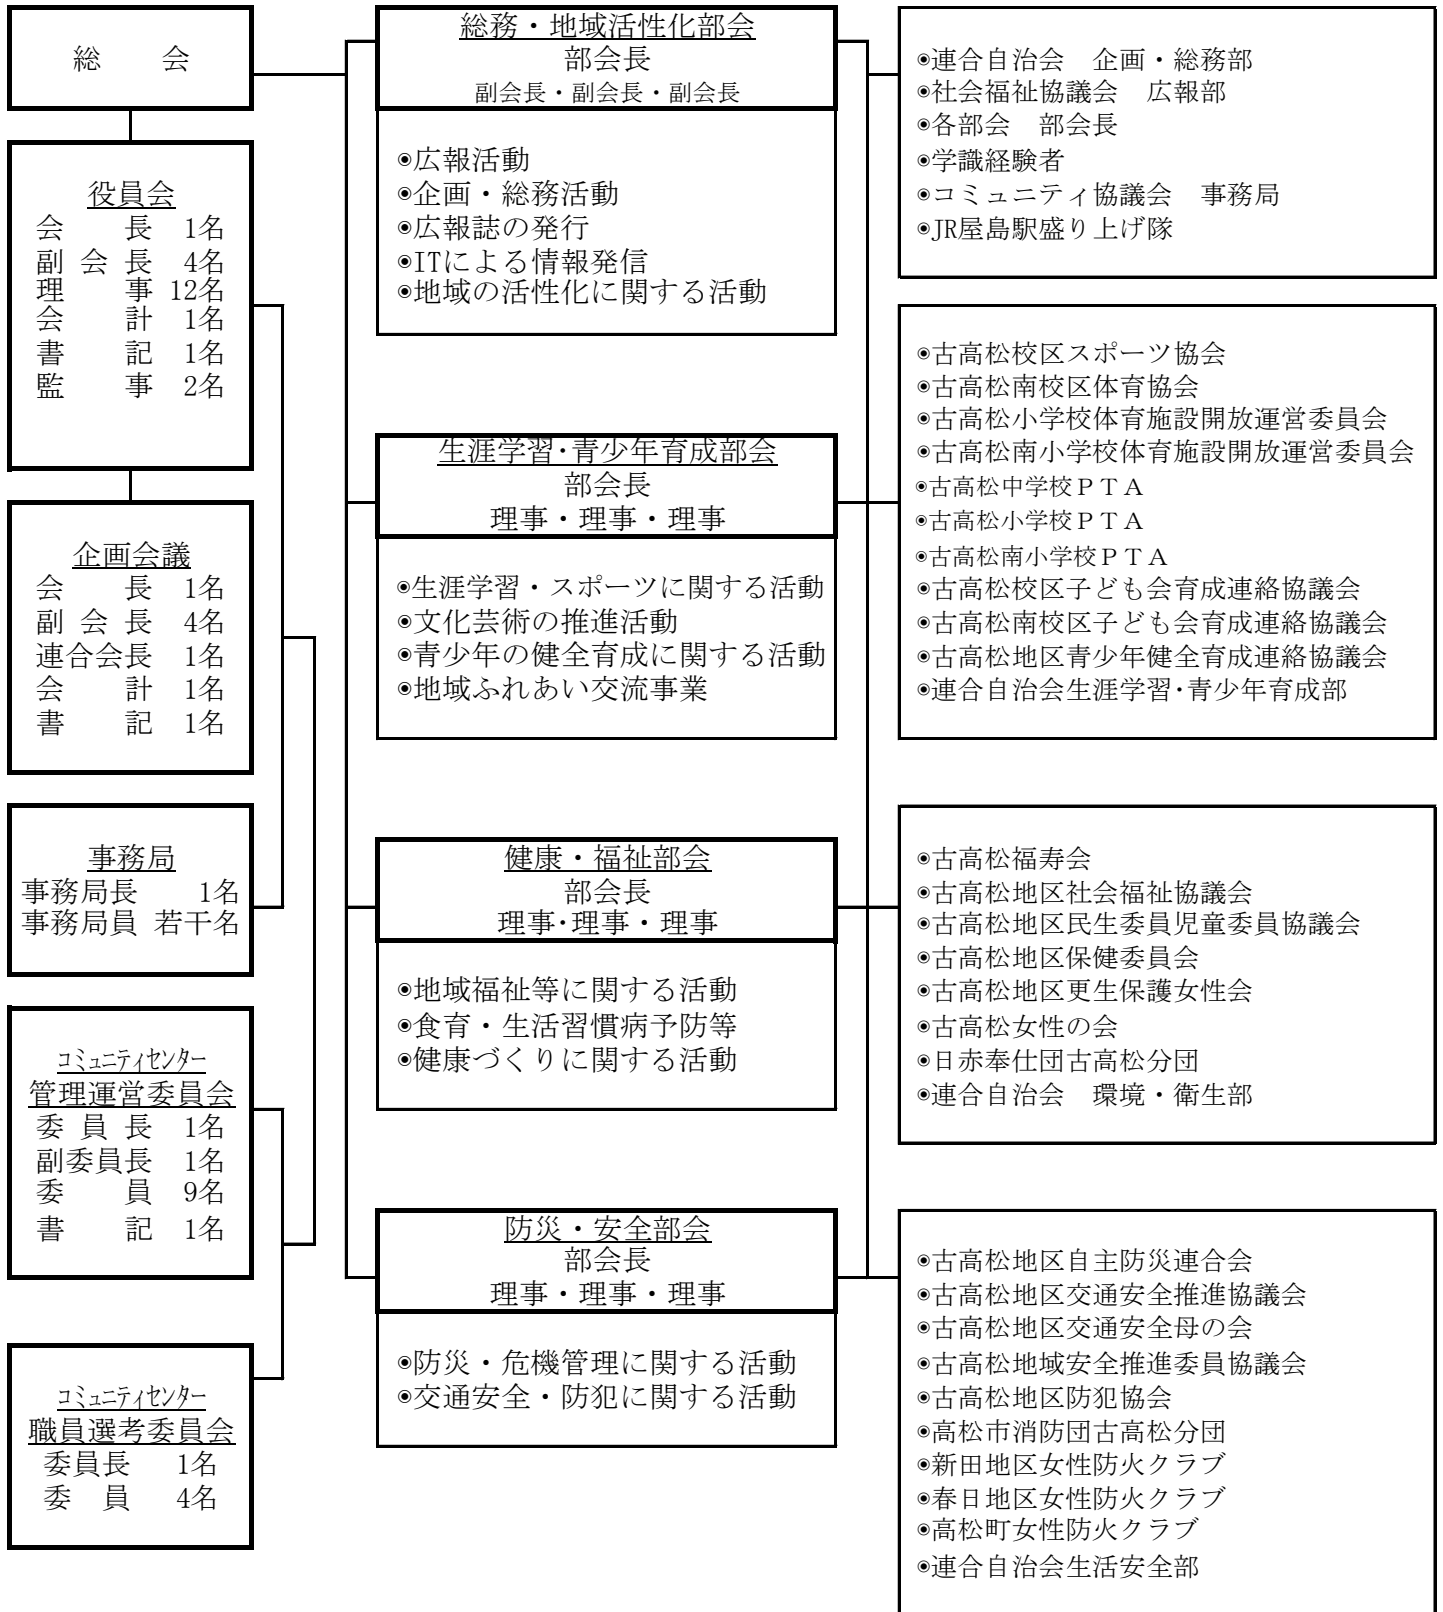

古高松地区コミュニティ協議会組織図

令和5年4月現在

- 協力団体**
- 古高松地区遺族会
 - 身体障害者協会古高松分会
 - 高松地区保護司会東支部第六分区古高松
 - JA香川県古高松支店
 - JA香川県古高松支店女性部
 - 高松市古高松土地改良区
 - 古高松中学校
 - 古高松小学校
 - 古高松南小学校
 - 古高松保育所
 - 春日こども園
 - らく楽保育園
 - 新田幼稚園
 - 春日幼稚園
 - つくし幼稚園
 - 高松東幼稚園
 - 高松東部商店振興会
 - 各種団体長が推薦する者・法人
 - 公募による者・法人